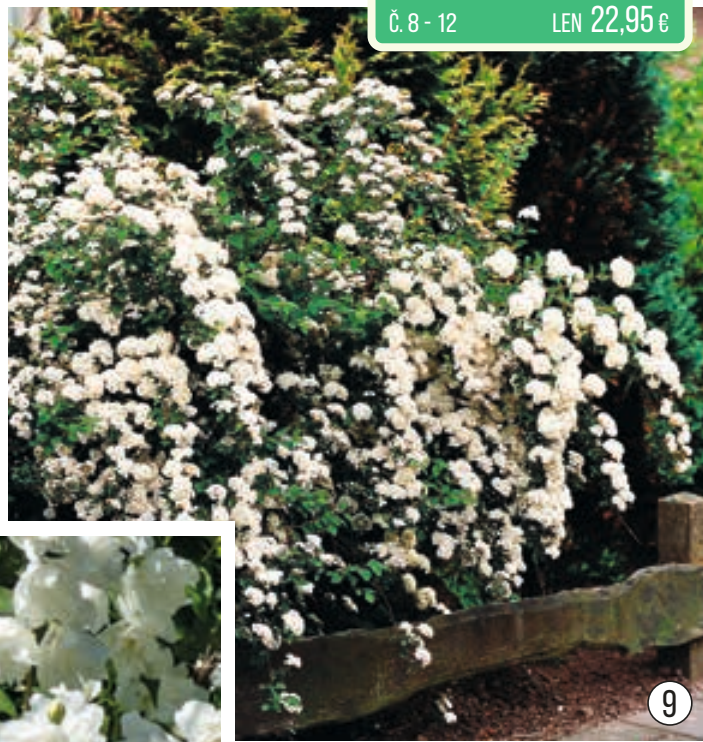

Živé ploty nás chránia pred neželanými pohľadmi a vytvárajú tak príjemný pocit súkromia. Pre spevavé vtáctvo sú miestom hniezdenia. Doba kvitnutia u jednotlivých druhov je rôzna, čím sa docieli dlhodobá farebnosť vo Vašej záhrade. Jedna kolekcia kvitnúceho plotu postačí na cca 5 bm. Zasielame silné rastliny.

STARKL
vlastný výpestok
Čerstvé zo škólok
priamo k Vám

Kvitnúci živý plot

VNÁŠA FARBY AJ DYNAMIKU DO ZÁHRADY

8 FORZÍTIA - ZLATÝ DÁŽĎ

130070 1 RASTLINA **5,45 €**

Forsythia interm. 'Lynwood Gold'

☀️ 🌱 MAREC - 2 -
APRIL 📏 3 M

9 TAVOLŇÍK NIPPONSKÝ

131040 1 RASTLINA **5,45 €**

Spiraea nipponica 'Snowmound'

☀️ ☀️ 🌱 MÁJ - DO
JÚL 📏 1,5 M

10 ČERVENÁ VAJGELA

130220 1 RASTLINA **4,45 €**

Weigela 'Bristol Ruby'

☀️ ☀️ 🌱 MÁJ - 2 -
JÚN 📏 3 M

11 PAJAZMÍN

130260 1 RASTLINA **5,45 €**

Philadelphus virg. 'Schneesturm'

☀️ ☀️ 🌱 JÚN - 2 -
JÚL 📏 3 M

Symbolicky
znázornená fotka

12 TROJPUK 'STRAWBERRY FIELDS'

130395 1 RASTLINA **5,45 €**

Deutzia hybrida

☀️ ☀️ 🌱 JÚN - DO
JÚL 📏 CCA 1,5 M

Super cena!

131012 NAMIESTO 26,25 €
Č. 8 - 12 LEN 22,95 €

8

9

10

Voňavá!

11

12

Týchto 5 okrasných kríkov si viete
objednať jednotlivo alebo v kolekcii.