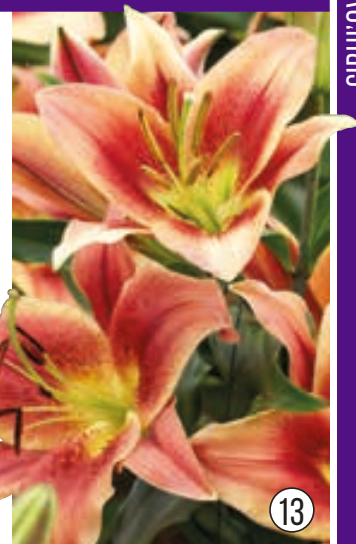

Lilium. Môžu dosahovať výšku až 2 metre a na každom výhone môžu mať až do 20 kvetov. V kvetinovom záhone je ich vidieť už z diaľky. Vďaka nádherným kvetom Vám ich budú všetci závidieť. Lalie obľubujú slnko a dobre priepustnú pôdu.

JÚL - DO 16/+
SEPT. 2 M CM

10 HONEYMOON
034500 2 KS **6,95 €**

11 EMPOLI
034512 2 KS **6,95 €**

12 PRETTY WOMAN
034520 2 KS **6,95 €**

13 MONTEGO BAY
034563 2 KS **6,95 €**

Super cena!
OD 3 BAL. Z VYOBRAZENÝCH ODRÔD
1 BAL. LEN 5,95 €

14 PURPLE PRINCE
034505 2 KS **6,95 €**

15 VOŇAVÉ UŠL'ACHTILÉ HYACINTY
024080 10 KS **9,45 €**

Hyacinthus orientalis, zmes

MAREC - 20 - 14/15
MÁJ 30 CM CM