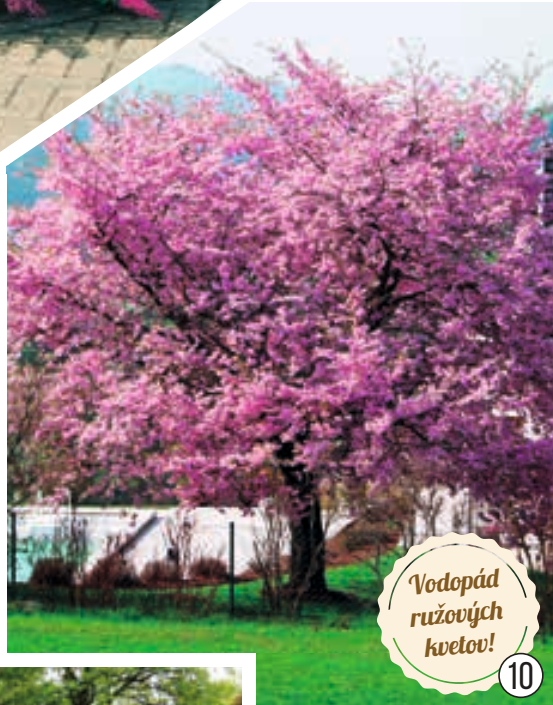

Vodopád
ružových
kvetov!

⑩

⑩ **SAKURA OZDOBNÁ**
130120
1 POLOKMEŇ 14,95 €

Prunus serrulata 'Kanzan'. Na jar je posiatá tisíckou ružových kvietkov. Je úplne mrazuodolná a dobre znáša mestskú klímu. Uprednostňuje humóznú, ílovitú pôdu bohatú na vápnik. Dodáva polokmeň: cca 100 cm, volnokorená.

APRÍL - MAJ 3 - 5 M