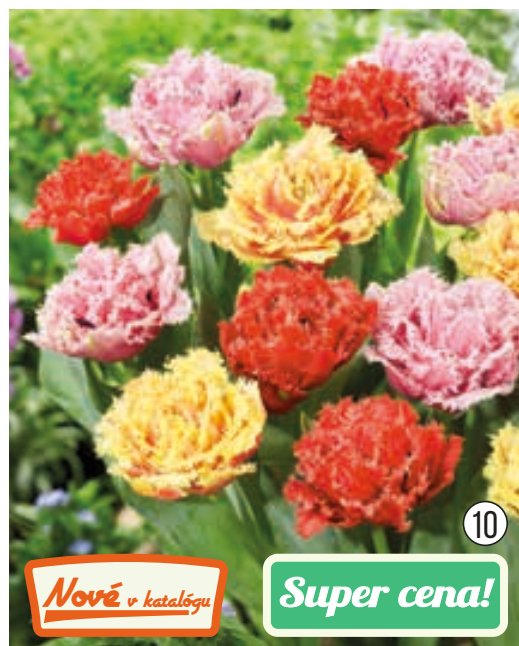

10

Nové v katalógu

Super cena!

10 STRAPCOVITÉ TULIPÁNY PLNOKVETÉ ZMES

020196 5 KS **5,45 €**

Dvojnásobne plné kvety sú výnimočné.

APRIL - MÁJ 30-50 CM 11/12 CM