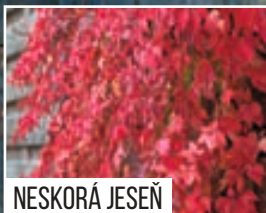

Josef Starkl
Váš záhradník

Popínavé rastliny

*Hra farieb
výnimočnej
kvality!*

1 DIVÝ VINIČ

070230 1 RASTLINA 5,95 €
OD 3 KS LEN **5,45 € /KS**

Parthenocissus tricuspidata 'Veitchii'. K popínaniu nepotrebuje žiadnu opornú konštrukciu, rovnako bez pomoci zazelení aj múry. S purpurovočerveným sfarbením listov na jeseň. Robustný a odolný voči mestskej klíme. V nádobe.

☀️ ☀️ ☀️ 📏 8-12M

LETO

*S
voňavými
kvetmi!*

Voňavá!

Voňavá!

2 ZEMOLEZ 'AMERICAN BEAUTY'

070861 1 RASTLINA 5,95 €
OD 3 KS LEN **5,45 € /KS**

Lonicera heckrottii. Veľké, lievikovité, voňavé kvety, potrebuje konštrukciu k popínaniu. Zasielame rastliny v nádobe.

☀️ ☀️ 📏 JÚN - SEPT. 3-4M

Pani Viera z Dunajskej Stredy nám píše:

Ďakujem za balík, kríčky mi už zobia moju záhradku. Prajem veľa úspechov.

3 ZEMOLEZ VOŇAVÝ 'GRAHAM THOMAS'

070810 1 RASTLINA 5,95 €
OD 3 KS LEN **5,45 € /KS**

Lonicera periclymenum. Bohatokrútnú, voňavú, rýchlo rastúcu a nenáročnú. Zasielame rastlinu v nádobe.

☀️ 📏 JÚN - SEPT. 4M