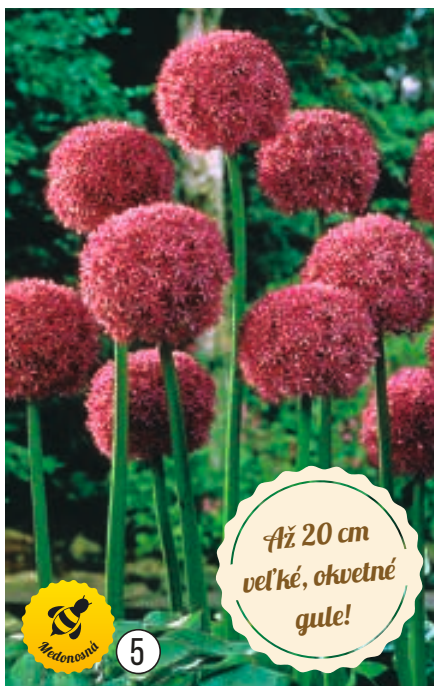

⑤ CESNAK 'GLOBEMASTER'

028000 1 KS **9,45 €**

Allium

JÚN - JÚL 80 - 90 CM 20/22 CM

Až 20 cm
velké, okvetné
gule!

⑥ OZDOBNÝ CESNAK 'GLADIATOR'

028007 1 KS **5,45 €**

Allium

MÁJ - JÚN DO 125 CM 20/22 CM

⑦ PESTRÉ OZDOBNÉ CIBUL'OVINY

028335 30 KS **3,45 €**

Allium, zmes

MÁJ - JÚN CCA 25 CM 4/5 CM