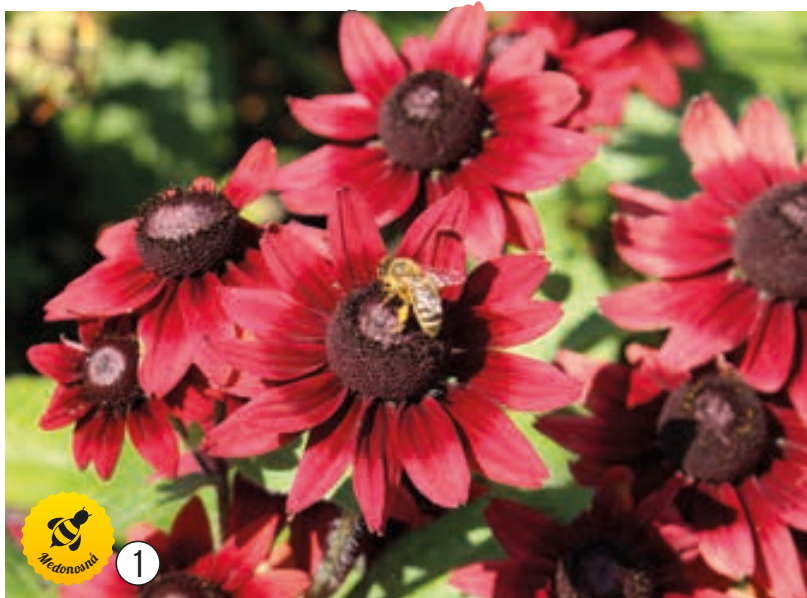

① RUDBEKIA 'CHERRY BRANDY'

053410 1 RASTLINA 3,95 € / OD 3 KS LEN **3,45 € /KS**

Rudbeckia hirta. Bohato kvitnúca, výrazné červené kvety, vhodná aj na rez. Obľubuje slnko a výživnú pôdu.

② - ③ PURPUROVÉ ZVONČEKY

Heuchera. Táto odroda sa obzvlášť rada vysádza vďaka jej dekoratívnym listom. Za krátky čas vytvára husté, výrazné listy. S obľubou sa vysádza aj do štrkového záhonu.

② LEUCHTKÄFER

050824 1 RASTLINA 2,95 € / OD 3 KS LEN **2,45 € /KS**

Zelené listy a červené súkvetia kvietkov na dlhých stonkách.