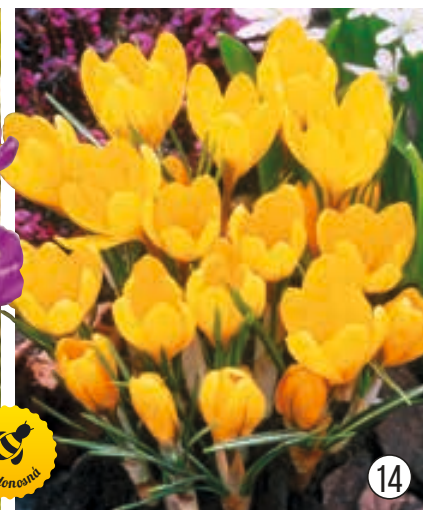

14

KROKUSY

Crocus. S blížiacou sa jarou začínajú spod snehu vykúkať prví poslovia jari - krokusy.

FEB. - MAREC DO 10 CM

13 FLOWER RECORD

025085 10 KS 4,45 € Bohato kvitnúci. 8/9 CM

14 KROKUS ŽLTÝ

025030 10 KS 5,95 € 8/9 CM