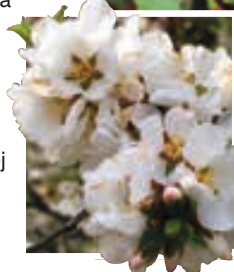

⑥ VIŠŇA PLSTNATÁ

130129 1 RASTLINA 5,45 €

Prunus tomentosa. Patrí medzi divorastúce ovocné kry a jej kvety sú obľúbenou pastvou pre včely. Chutné plody od júna do júla sa používajú na výrobu štiav, želé alebo marmelád. Rastie v každej dobrej záhradnej pôde. V nádobe.