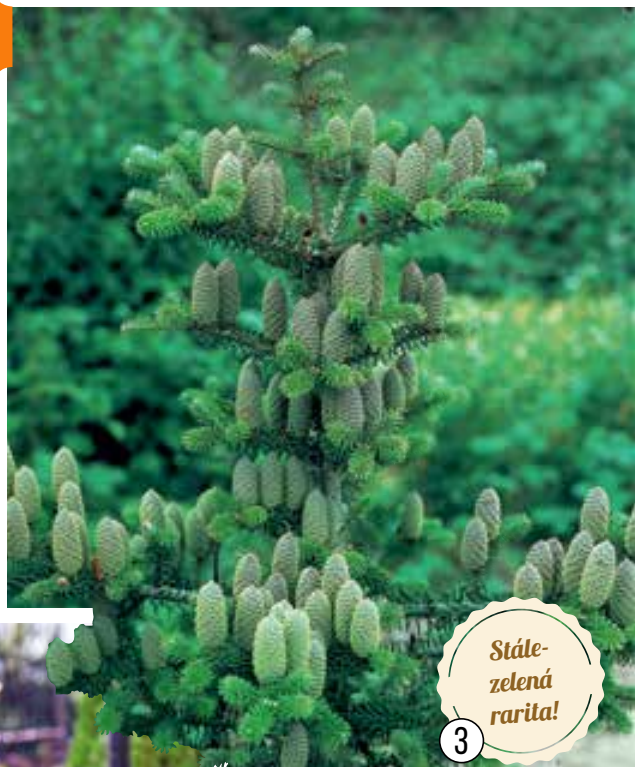

1-1,5 M

Stále-zelená rarita!

3

3 JEDĽA KÓREJSKÁ

081070 1 RASTLINA **7,95 €**

Abies koreana. Veľmi vzácny, jedľovitý druh, ktorý Vás očarí už v mladom veku nápadnými šiškami. V kontajneroch.

CCA 8 M

4 SMREK SIVÝ CONICA