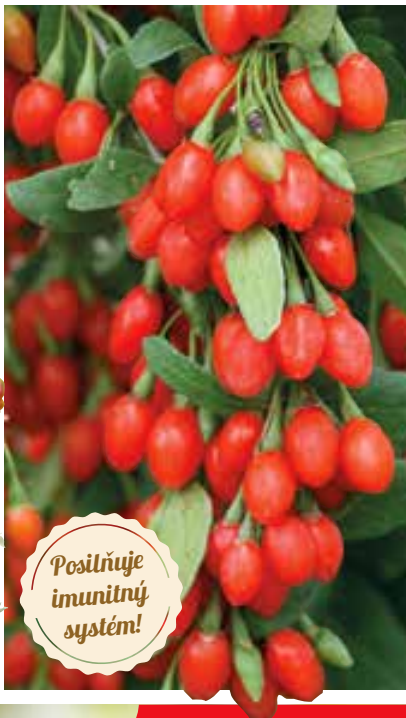

5

6

STARKL
vlastný výpestok
Čerstvé zo škôlok
priamo k Vám

⑦ TRPASLIČIA MORUŠA 'MOJO BERRY'

132203 1 KS **14,95 €**

Morus rotundiloba. Plodí na 1- aj 2-ročných výhonoch, zber chutných plodov je od júla do septembra. V 5tich rokoch dosahuje výšku len cca 1,5 m a pomocou rezu môže byť ešte nižšia. Vďaka tomu je obzvlášť vhodná do nádob na balkón a terasu, aj do malých záhrad. Darí sa jej na priamom slnku, pri mrazoch pod -15°C je potrebné jej chrániť. V nádobe.