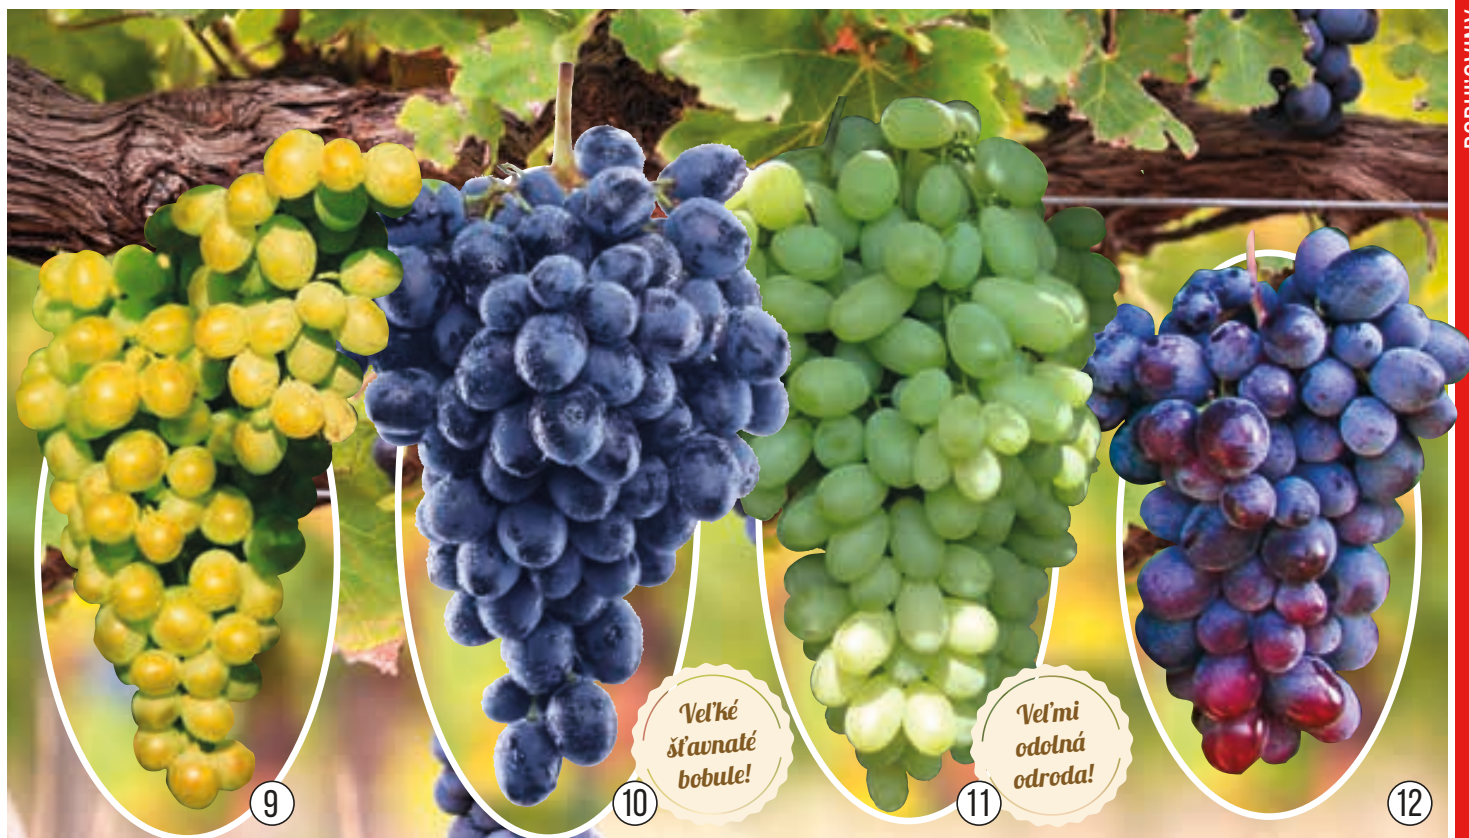

7

7 KRÁĽOVNÁ VÍNOHRADU

156230 1 RASTLINA **5,95 €**

Bobule sú veľké, majú príjemný muškátový tón. Patria medzi najlepšie hrozná v domácich záhradách. Zber: polovica sept.

8

8 ESZTER

156460 1 RASTLINA **5,95 €**

Veľké, tmavomodré so sladkou chuťou. Obsahuje málo semien. Ideálne na okamžitú konzumáciu. Veľmi zdravé a odolné voči plesniam. Doba zberu: od augusta.

**9 TERÉZ**156390 1 RASTLINA **5,95 €**

Tieto hrozná sú obrovské. Voňavé bobule sú oválne, bledozltej farby. Veľmi dobre odolávajú mrazom a zime. Táto odroda je odolná voči chorobám. Zber: koniec sept.