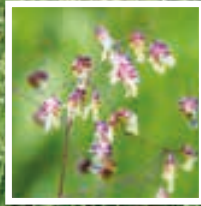

120 -
150 CM

10 KOSTRAVA 'SUNRISE'

051015 1 RASTLINA 5,95 €

OD 3 RASTLÍN LEN **5,45 € /KS**

Festuca glauca. Kvety medenej farby pripomínajú ranné zore. Za krátky čas sa rozvinie do vankúša.

JÚN - CCA
JÚL 40 CM