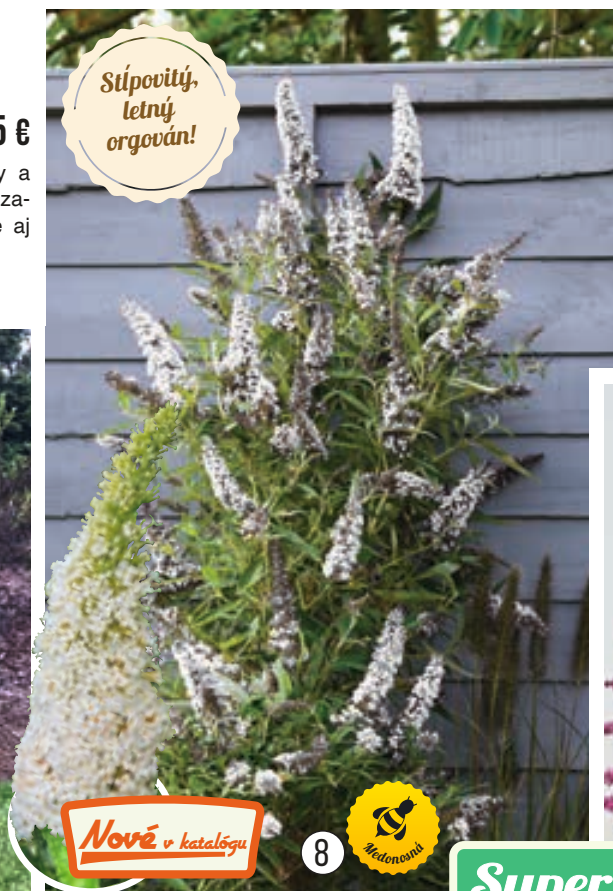

Nové v katalógu

8

Super cena!

130174 NAMIESTO 21,90 €
Č. 8+9 LEN 18,95 €

STĚPOVITÝ LETNÝ ORGOVÁN 'BUTTERFLY TOWER®'

⑧ 130021 BIELY 10,95 €

⑨ 130028 RUŽOVO-FIALOVÝ 10,95 €

Buddleja davidii. Kvety dlhé až do 25 cm, bohato kvitnúci, vysoký až do 2 metrov, magnet pre včely a motýle. Ideálny aj do nádob. Rastlina v nádobe.

☀️ 🌿 JÚL - JESEŇ 🌿 DO 2 M