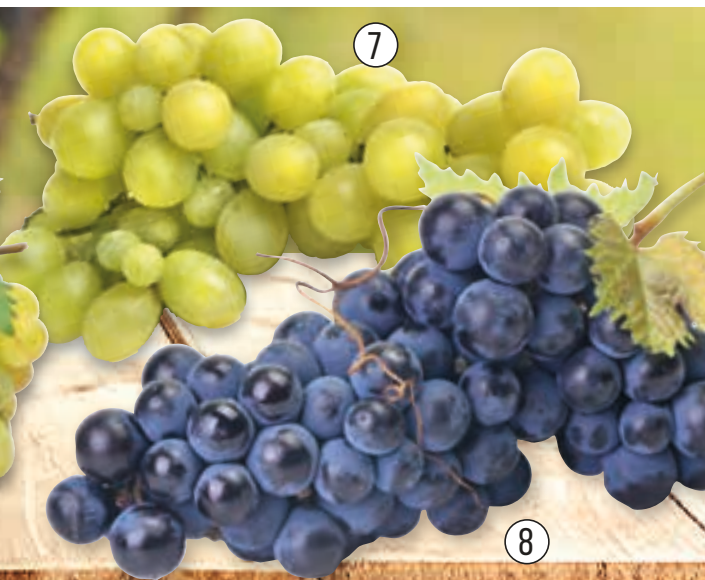

Celkom nový druh hrozna. Bobule majú skvelú chuť a sú tak veľké, že sa konzumujú skôr po kuse ako celý strapec. V mnohých krajinách je najnovším hitom! Doba zrelosti: koniec sept.

3

3 ŽLTÝ MUŠKÁT

156090 1 RASTLINA **5,95 €**

5

5 AMETYST

156340 1 RASTLINA **5,95 €**

Veľké, sladké, aromatické bobule a bohatá úroda. Vďaka neskorej zrelosti sú pomerne odolné voči jarným mrazom. Zber začína približne v polovici septembra.

Super cena!

OD 3 KS KTOREJKOLVEK ODRODY
MÍNUS 10 %

6

6 ÁRKÁDIA®

156530 1 RASTLINA **5,95 €**

Špicaté oválne ovocno-sladké bobule. Vysoké výnosy. Hrozno dosahuje hmotnosť 1 kg. Mimoriadne odolný voči hubovým chorobám a mrazu. Doba zrelosti: sept. - okt.